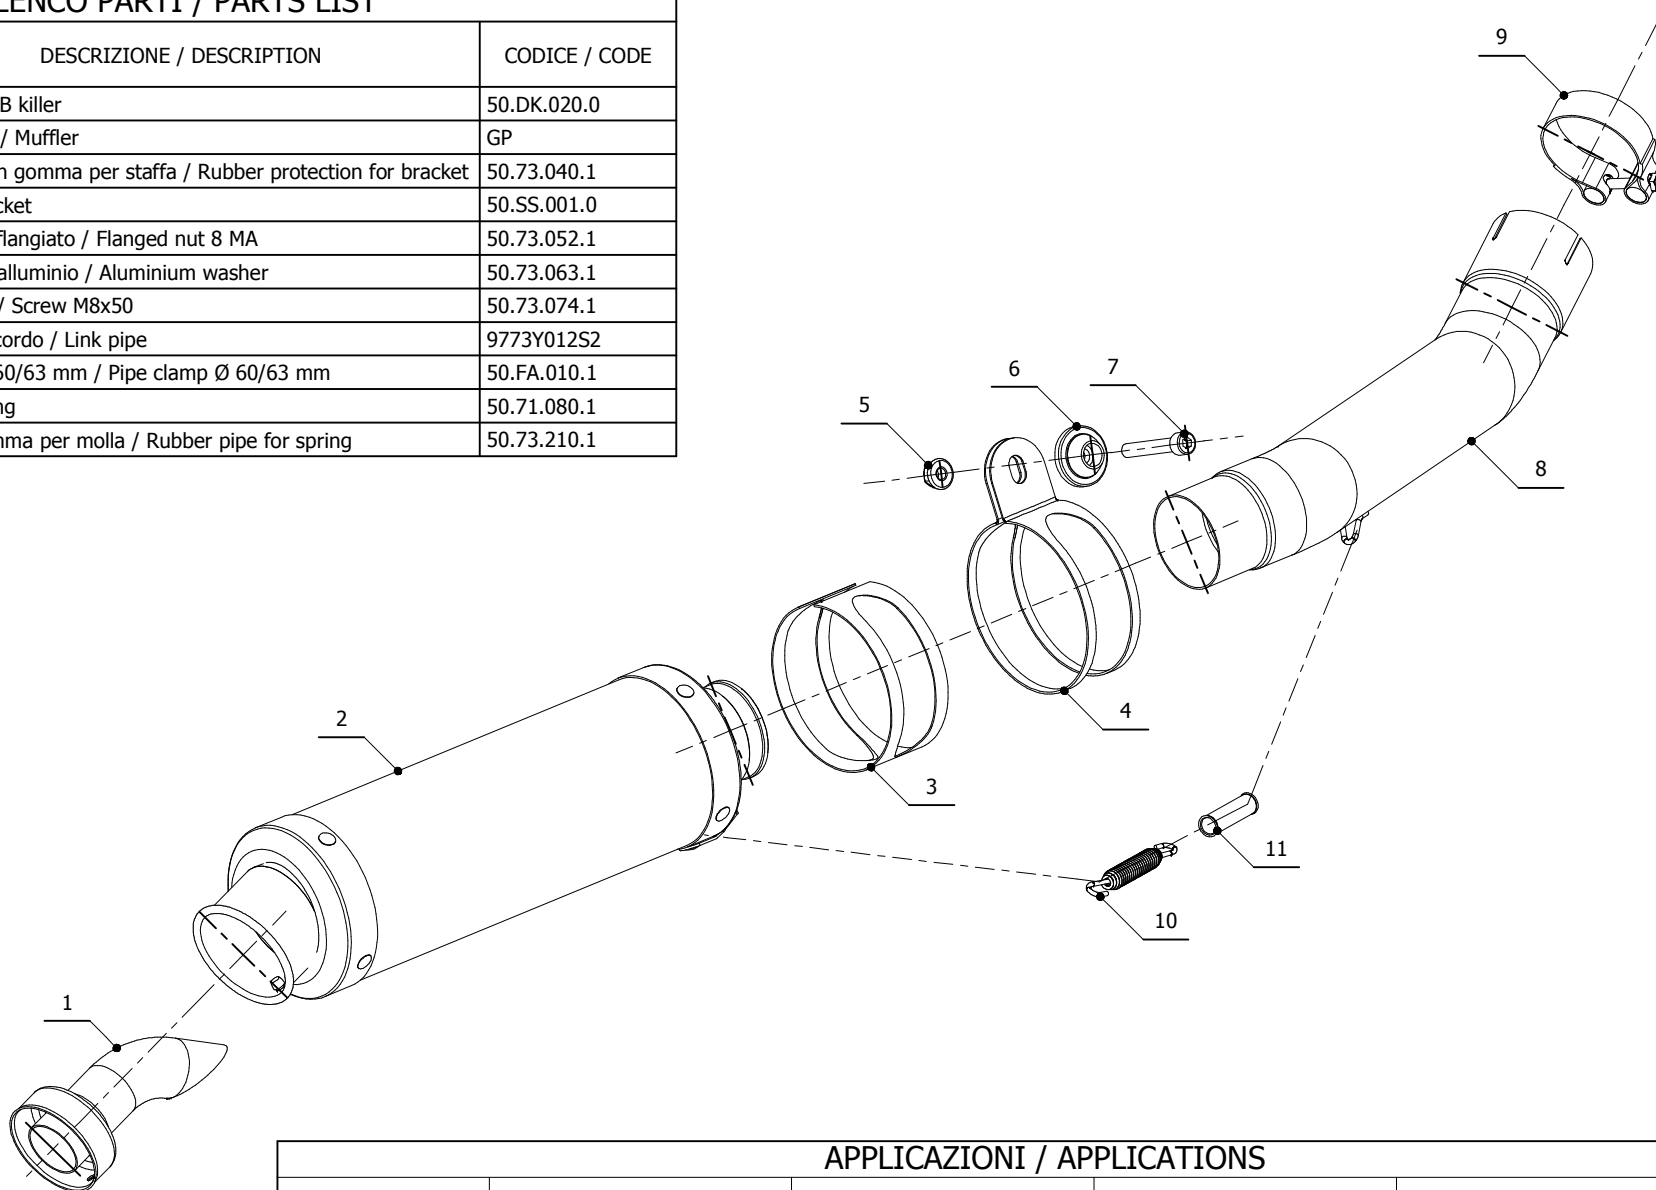

MODEL YAMAHA YZF R1

YEAR 2002-2003

LINE SPORT

MUFFLER GP

SCHEMATIC

ELENCO PARTI / PARTS LIST

#	QTÀ / QTY	DESCRIZIONE / DESCRIPTION	CODICE / CODE
1	1	DB killer / DB killer	50.DK.020.0
2	1	Silenziatore / Muffler	GP
3	1	Protezione in gomma per staffa / Rubber protection for bracket	50.73.040.1
4	1	Staffa / Bracket	50.SS.001.0
5	1	Dado 8 MA flangiato / Flanged nut 8 MA	50.73.052.1
6	1	Rondella in alluminio / Aluminium washer	50.73.063.1
7	1	Vite M8x50 / Screw M8x50	50.73.074.1
8	1	Tubo di raccordo / Link pipe	9773Y012S2
9	1	Fascetta Ø 60/63 mm / Pipe clamp Ø 60/63 mm	50.FA.010.1
10	1	Molla / Spring	50.71.080.1
11	1	Tubo in gomma per molla / Rubber pipe for spring	50.73.210.1

APPLICAZIONI / APPLICATIONS

CODICE / CODE	TUBO / PIPE	SILENZIATORE / MUFFLER	FASCETTA / CLAMP	CODICE OMOL. / HOMOL. CODE
Y.012.L2S	INOX / ST. STEEL	CARBONIO / CARBON FIBER	INOX / ST. STEEL	ME008 e9 1176
Y.012.L6S	INOX / ST. STEEL	TITANIO / TITANIUM	INOX / ST. STEEL	ME008 e9 1176