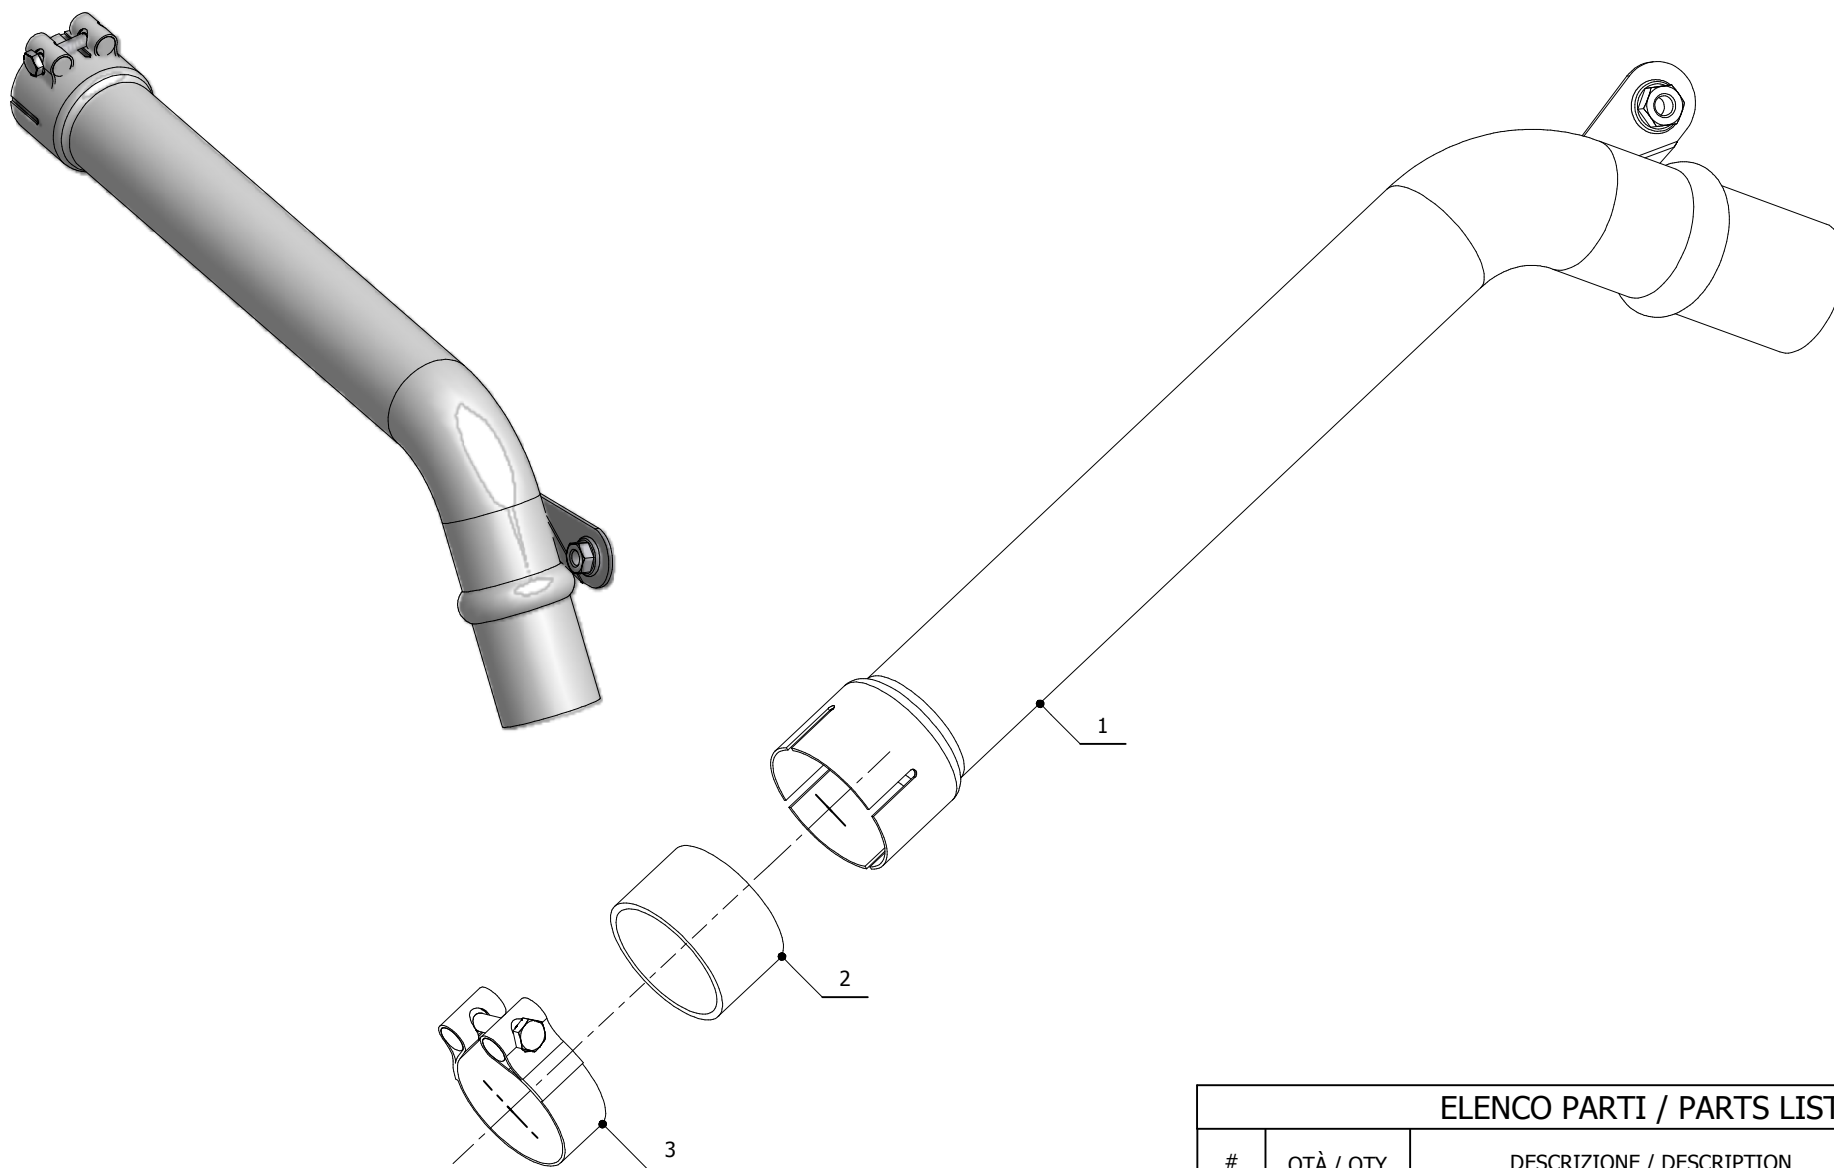

MODEL YAMAHA FZ6 FAZER

YEAR 2004 -2006

LINE SPORT

MUFFLER ELIMINA KAT

SCHEMATIC

ELENCO PARTI / PARTS LIST

#	QTÀ / QTY	DESCRIZIONE / DESCRIPTION	CODICE / CODE
1	1	Tubo elimina Kat / Pipe no Kat	9773UY015C1
2	1	Guarnizione in grafite / Graphite bush	50.72.45.50.30
3	1	Fascetta Ø 48/51 mm / Pipe clamp Ø 48/51 mm	50.FA.007.1