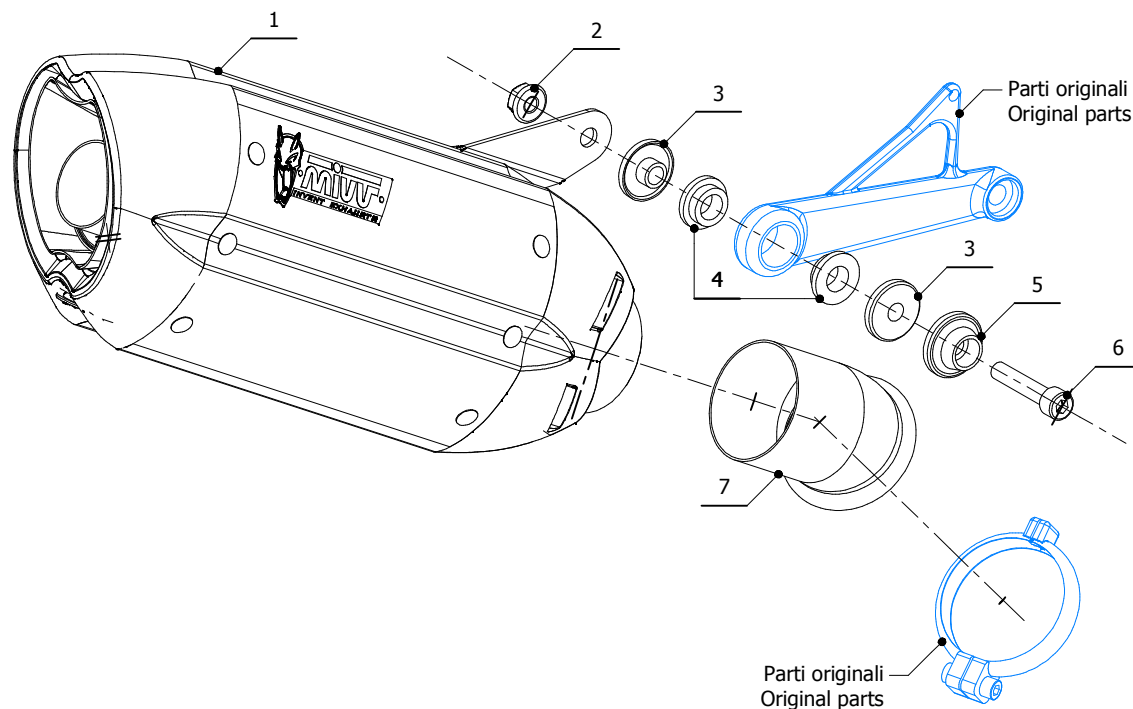

MODEL YAMAHA YZF R1

YEAR 2015 -->

SCHEMATIC

LINE SPORT

MUFFLER SUONO

ELENCO PARTI / PARTS LIST			
#	QTÀ / QTY	DESCRIZIONE / DESCRIPTION	CODICE / CODE
1	1	Silenziatore / Muffler	SUONO 200
2	1	Dado M8 flangiato / Flanged nut M8	50.73.393.1
3	2	Boccola / Bush	50.73.381.1
4	2	Silentblock / Silentblock	50.73.380.1
5	1	Rondella in alluminio nera / Black aluminium washer	50.73.221.1
6	1	Vite M8x40 / Screw M8x40	50.73.075.1
7	1	Tubo di raccordo / Link pipe	9773Y050S2
***	1	Tappo in gomma / Rubber stopper	50.73.266.1
***	1	DB killer / DB killer	50.DK.075.0

OPTIONAL PARTS
Y.050.C1 - NO KAT PIPE

APPLICAZIONI / APPLICATIONS

CODICE / CODE	SILENZIATORE / MUFFLER	TUBO / PIPE	FASCETTA / CLAMP
Y.050.L8	TITANIO / TITANIUM	INOX / ST. STEEL	////
Y.050.L9	STEEL BLACK		