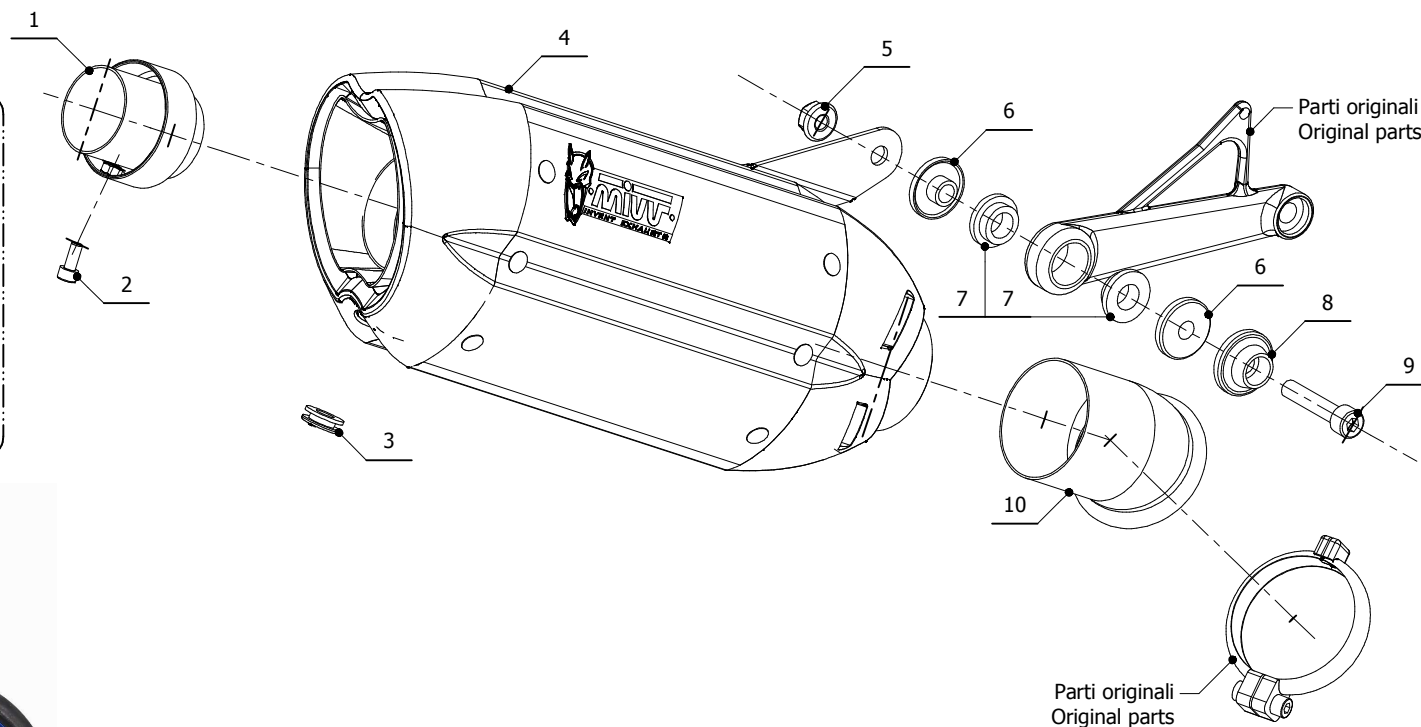

MODEL YAMAHA YZF R1

YEAR 2015 -->

LINE SPORT

MUFFLER SUONO

SCHEMATIC

ELENCO PARTI / PARTS LIST			
#	QTÀ / QTY	DESCRIZIONE / DESCRIPTION	CODICE / CODE
1	1	DB killer / DB killer	50.DK.075.0
2	1	Vite M5x12 / Screw M5 x 12	50.73.628.1
3	1	Tappo in gomma / Rubber stopper	50.73.266.1
4	1	Silenziatore / Muffler	SUONO 200
5	1	Dado M8 flangiato / Flanged nut M8	50.73.393.1
6	2	Boccola / Bush	50.73.381.1
7	2	Silentblock / Silentblock	50.73.380.1
8	1	Rondella in alluminio nera / Black aluminium washer	50.73.221.1
9	1	Vite M8x40 / Screw M8x40	50.73.075.1
10	1	Tubo di raccordo / Link pipe	9773Y050S2

OPTIONAL PARTS
Y.050.C1 - NO KAT PIPE

APPLICAZIONI / APPLICATIONS

CODICE / CODE	TUBO / PIPE	SILENZIATORE / MUFFLER	FASCETTA / CLAMP	HOMOLOGATION
Y.050.L7 Y.050.L9	INOX / ST. STEEL	INOX (COPPE CARBONIO) / ST. STEEL (CARBON CAPS) STEEL BLACK	////	