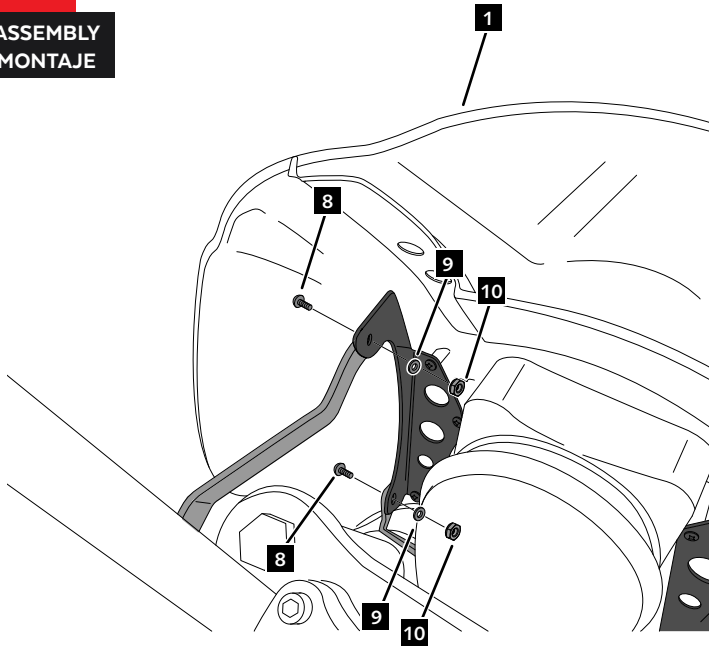

CustomAcces

HARLEY DAVIDSON FXDB STREET BOB '06-'17

INSTRUCCIONES DE MONTAJE - MOUNTING INSTRUCTIONS - MONTAGEANLEITUNG

5

ASSEMBLY
MONTAJE