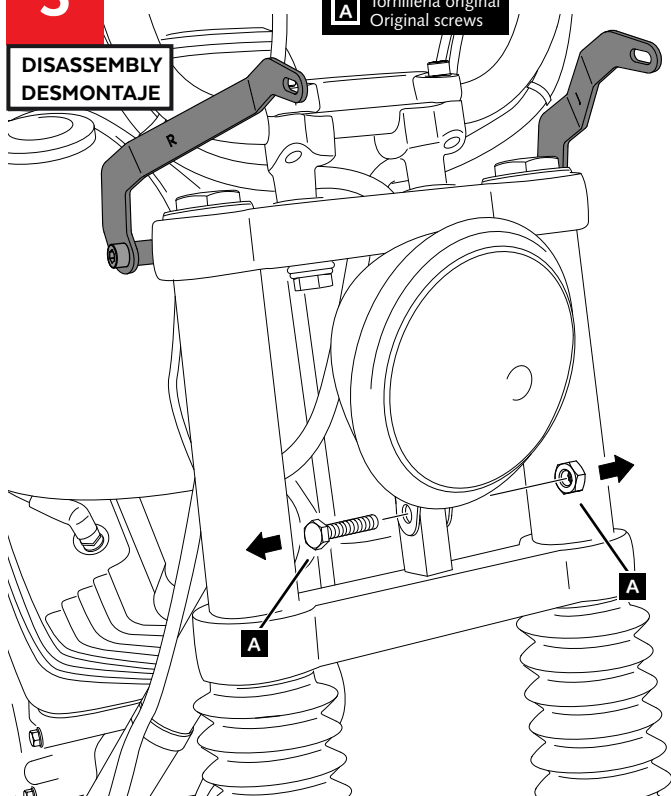

3

DISASSEMBLY
DESMONTAJE

A Tornillería original
Original screws