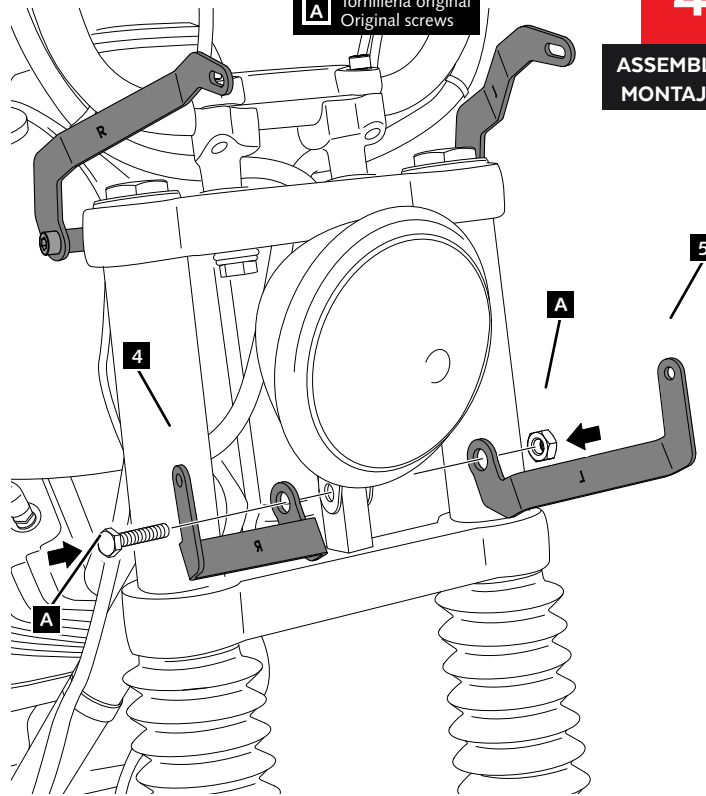

4

ASSEMBLY
MONTAJE

A Tornillería original
Original screws