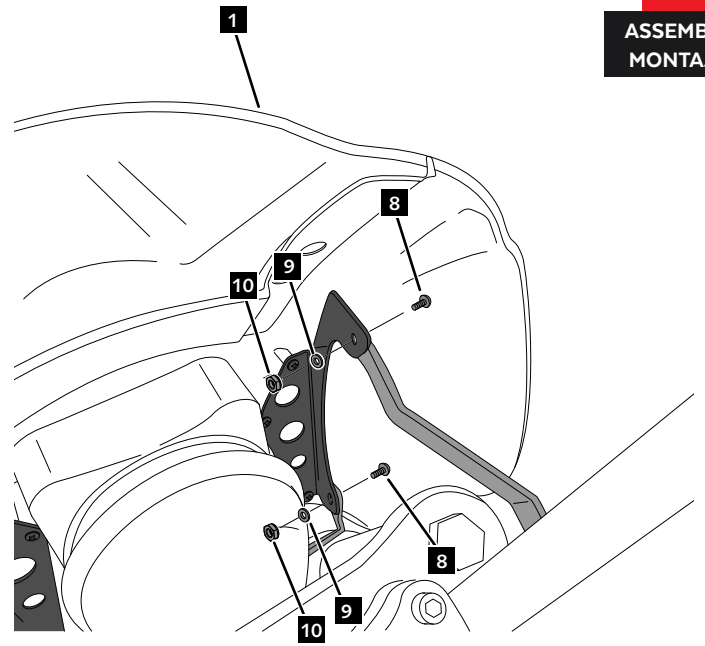

Nº 14 (x2)

ALLEN

Nº 3

TORX

T45

En las revisiones del vehículo es conveniente efectuar también el mantenimiento de apriete de toda la tornillería del semicarenado, especialmente los tornillos que fijan éste al vehículo. **Gracias por su atención.**
It would be convenient to retighten the semifairing screws, specially the ones that are fixed to the motorcycle, whenever you maintain the vehicle. **Thanks for your attention.**

ID.	PIEZA/PART	DESCRIPCIÓN	DESCRIPTION	QTY.	REF.
1		Semicarenado JAX	JAX semifairing	1	CUP009W/H/F
2		Soporte superior derecho (SR)	Upper Right support (SR)	1	SOP4P3SR-CUP009
3		Soporte superior izquierdo (SL)	Upper Left support (SL)	1	SOP4P3SL-CUP009
4		Soporte inferior derecho (IR)	Lower Right support (IR)	1	SOP4P3IR-CUP009
5		Soporte inferior izquierdo (IL)	Lower Left support (IL)	1	SOP4P3IL-CUP009
6		Tornillo allen ANSIB 18.3 CLASE 12.9 UNC 3/8"x56	ANSIB 18.3 CLASE 12.9 UNC 3/8"x56 allen screw	2	TORNI-ANSIB855
7		Casquillo Ø10xØ14x20	Ø10xØ14x20 bush	2	CASQUI-----299
8		Tornillo allen M5x16 Ø11 ISO 7380	M5x16 Ø11 ISO 7380 allen screw	4	TORNI-I7380-493
9		Arandela metálica M5 DIN 9021 Ø5,3x Ø15 x1,2 (Negra)	M5 DIN 9021 Ø5,3x Ø15 x1,2 metallic washer (Black)	4	ARAND-PD5---152
10		Tuerca autoblocante M5	M5 lock nut	4	TUERCA-D982-746

INSTRUCCIONES DE MONTAJE - MOUNTING INSTRUCTIONS - MONTAGEANLEITUNG

5

ASSEMBLY
MONTAJE

6

ASSEMBLY
MONTAJE

7

ASSEMBLY
MONTAJE