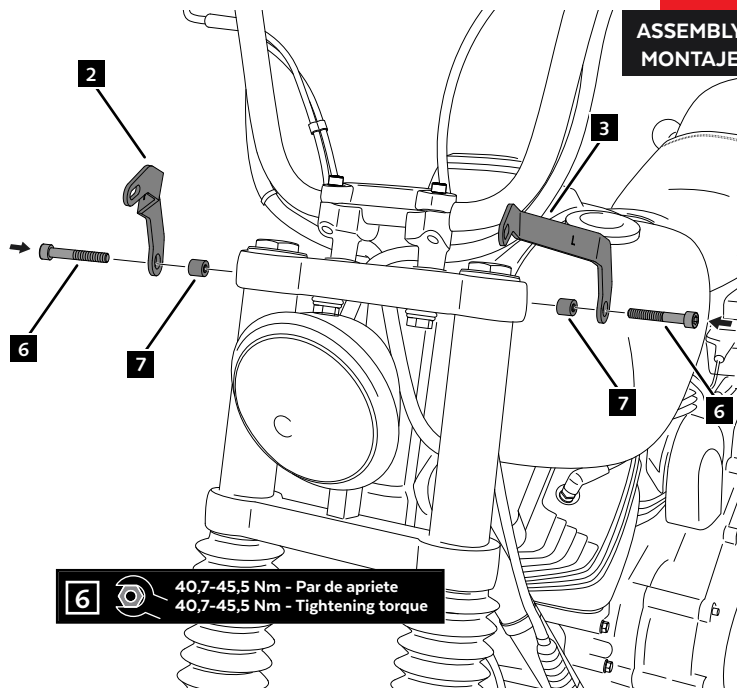

Nº 14 (x2)

ALLEN

Nº 3

TORX

T45

En las revisiones del vehículo es conveniente efectuar también el mantenimiento de apriete de toda la tornillería del semicarenado, especialmente los tornillos que fijan éste al vehículo. **Gracias por su atención.**
It would be convenient to retighten the semifairing screws, specially the ones that are fixed to the motorcycle, whenever you maintain the vehicle. **Thanks for your attention.**

ID.	PIEZA/PART	DESCRIPCIÓN	DESCRIPTION	QTY.	REF.
1		Semicarenado JAX	JAX semifairing	1	CUP009W/H/F
2		Soporte superior derecho (SR)	Upper Right support (SR)	1	SOP4P3SR-CUP009
3		Soporte superior izquierdo (SL)	Upper Left support (SL)	1	SOP4P3SL-CUP009
4		Soporte inferior derecho (IR)	Lower Right support (IR)	1	SOP4P3IR-CUP009
5		Soporte inferior izquierdo (IL)	Lower Left support (IL)	1	SOP4P3IL-CUP009
6		Tornillo allen ANSIB 18.3 CLASE 12.9 UNC 3/8"x56	ANSIB 18.3 CLASE 12.9 UNC 3/8"x56 allen screw	2	TORNI-ANSIB855
7		Casquillo Ø10xØ14x20	Ø10xØ14x20 bush	2	CASQUI-----299
8		Tornillo allen M5x16 Ø11 ISO 7380	M5x16 Ø11 ISO 7380 allen screw	4	TORNI-I7380-493
9		Arandela metálica M5 DIN 9021 Ø5,3x Ø15 x1,2 (Negra)	M5 DIN 9021 Ø5,3x Ø15 x1,2 metallic washer (Black)	4	ARAND-PD5---152
10		Tuerca autoblocante M5	M5 lock nut	4	TUERCA-D982-746

CustomAcces

HARLEY DAVIDSON FXDB STREET BOB '06-'17

INSTRUCCIONES DE MONTAJE - MOUNTING INSTRUCTIONS - MONTAGEANLEITUNG

1

DISASSEMBLY
DESMONTAJE

A Tornillería original
Original screws

2

ASSEMBLY
MONTAJE