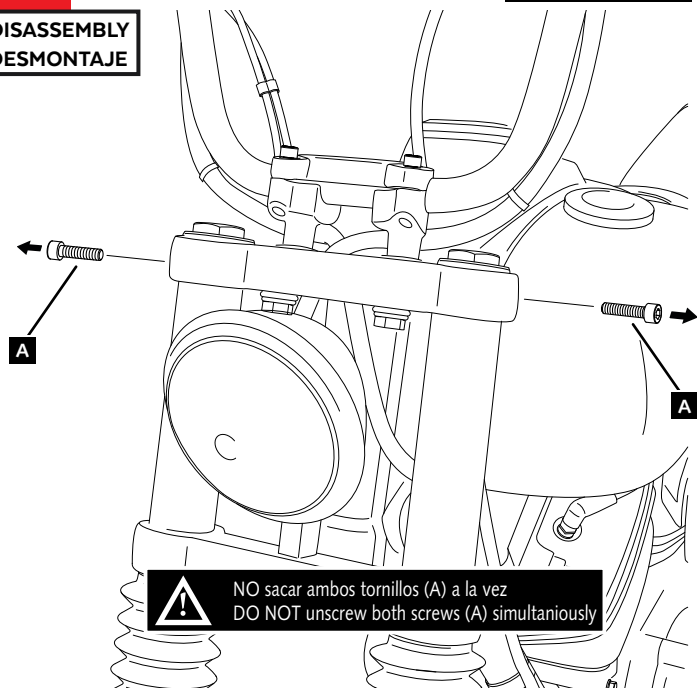

Nº 14 (x2)

ALLEN

Nº 3

TORX

T45

En las revisiones del vehículo es conveniente efectuar también el mantenimiento de apriete de toda la tornillería del semicarenado, especialmente los tornillos que fijan éste al vehículo. **Gracias por su atención.**
It would be convenient to retighten the semifairing screws, specially the ones that are fixed to the motorcycle, whenever you maintain the vehicle. **Thanks for your attention.**

ID.	PIEZA/PART	DESCRIPCIÓN	DESCRIPTION	QTY.	REF.
1		Semicarenado JAX	JAX semifairing	1	CUP009W/H/F
2		Soporte superior derecho (SR)	Upper Right support (SR)	1	SOP4P3SR-CUP009
3		Soporte superior izquierdo (SL)	Upper Left support (SL)	1	SOP4P3SL-CUP009
4		Soporte inferior derecho (IR)	Lower Right support (IR)	1	SOP4P3IR-CUP009
5		Soporte inferior izquierdo (IL)	Lower Left support (IL)	1	SOP4P3IL-CUP009
6		Tornillo allen ANSIB 18.3 CLASE 12.9 UNC 3/8"x56	ANSIB 18.3 CLASE 12.9 UNC 3/8"x56 allen screw	2	TORNI-ANSIB855
7		Casquillo Ø10xØ14x20	Ø10xØ14x20 bush	2	CASQUI-----299
8		Tornillo allen M5x16 Ø11 ISO 7380	M5x16 Ø11 ISO 7380 allen screw	4	TORNI-I7380-493
9		Arandela metálica M5 DIN 9021 Ø5,3x Ø15 x1,2 (Negra)	M5 DIN 9021 Ø5,3x Ø15 x1,2 metallic washer (Black)	4	ARAND-PD5---152
10		Tuerca autoblocante M5	M5 lock nut	4	TUERCA-D982-746

CustomAcces

HARLEY DAVIDSON FXDB STREET BOB '06-'17

INSTRUCCIONES DE MONTAJE - MOUNTING INSTRUCTIONS - MONTAGEANLEITUNG

1

DISASSEMBLY
DESMONTAJE

A Tornillería original
Original screws

2

ASSEMBLY
MONTAJE