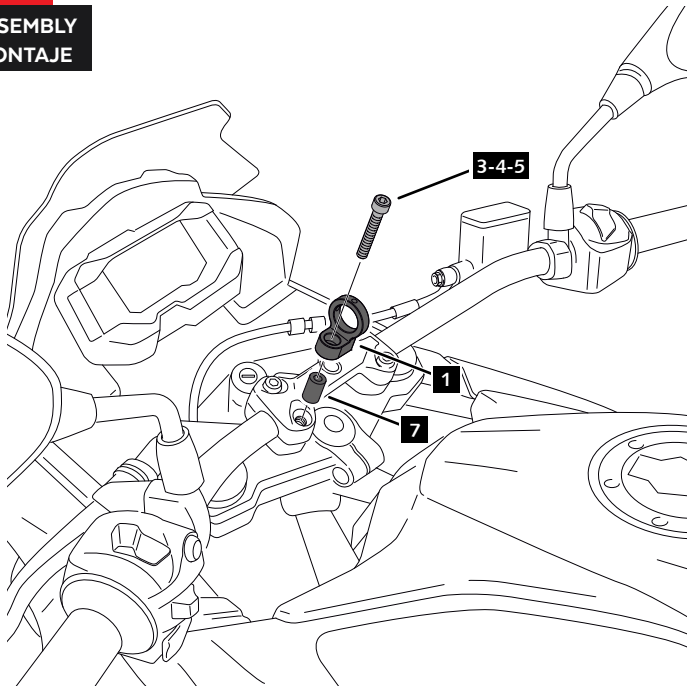

UNIVERSAL

INSTRUCCIONES DE MONTAJE - MOUNTING INSTRUCTIONS - MONTAGEANLEITUNG

1

ASSEMBLY
MONTAJE