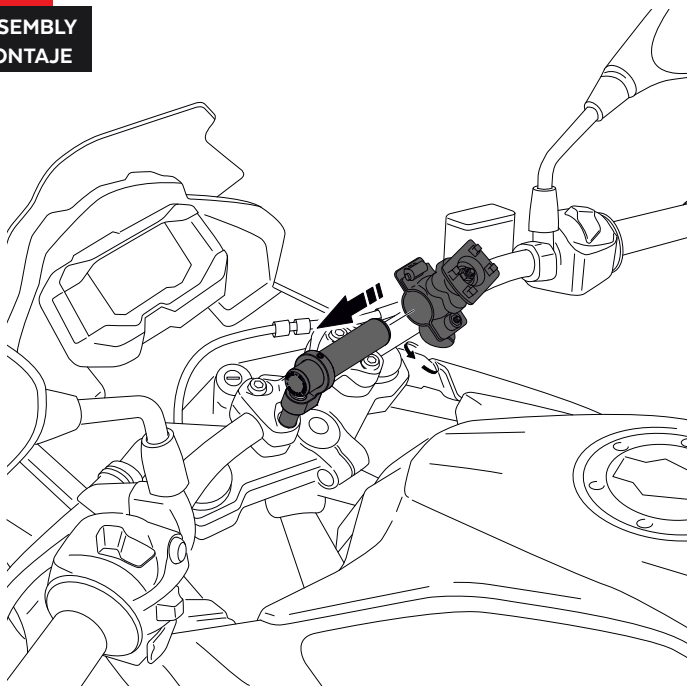

UNIVERSAL

M O U N T I N G I N S T R U C T I O N S

REF 3570N

SOPORTE FUNDA MOVIL / MOBILE COVER SUPPORT / MOBILE COVER-UNTERSTÜTZUNG

ID.	PIEZA/PART	DESCRIPCIÓN	DESCRIPTION	QTY.	REF.:
1		Soporte	Support	1	3570N
2		Barra Ø22x124	Ø22x124 tube	1	3570N
3		Tornillo allen M8x50 DIN912	M8x50 DIN912 screw	1	TORNI-D912--653
4		Tornillo allen M8x55 DIN912	M8x55 DIN912 screw	1	TORNI-D912--631
5		Tornillo allen M8x60 DIN912	M8x60 DIN912 screw	1	TORNI-D912--607
6		Prisionero M5x5	M5x5 set screw	2	TORNI-D913--839
7		Casquillo long.20	Spile 20mm length	1	CASQUI-----586

4

ASSEMBLY
MONTAJE