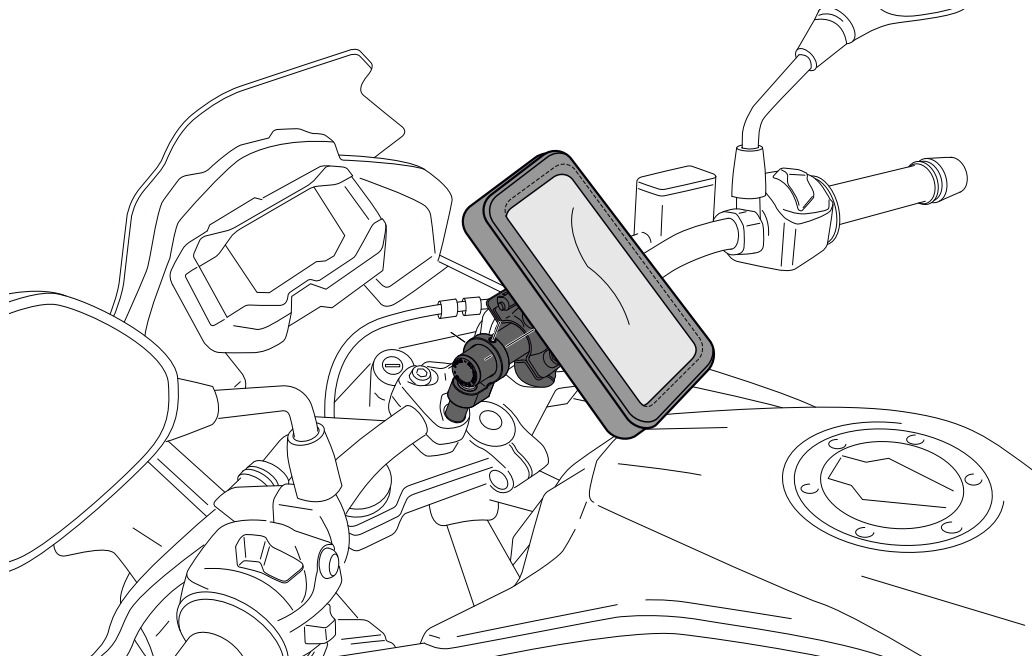

UNIVERSAL

M O U N T I N G I N S T R U C T I O N S

REF 3570N

SOPORTE FUNDA MOVIL / MOBILE COVER SUPPORT / MOBILE COVER-UNTERSTÜTZUNG

ID.	PIEZA/PART	DESCRIPCIÓN	DESCRIPTION	QTY.	REF.:
1		Soporte	Support	1	3570N
2		Barra Ø22x124	Ø22x124 tube	1	3570N
3		Tornillo allen M8x50 DIN912	M8x50 DIN912 screw	1	TORNI-D912--653
4		Tornillo allen M8x55 DIN912	M8x55 DIN912 screw	1	TORNI-D912--631
5		Tornillo allen M8x60 DIN912	M8x60 DIN912 screw	1	TORNI-D912--607
6		Prisionero M5x5	M5x5 set screw	2	TORNI-D913--839
7		Casquillo long.20	Spile 20mm length	1	CASQUI-----586