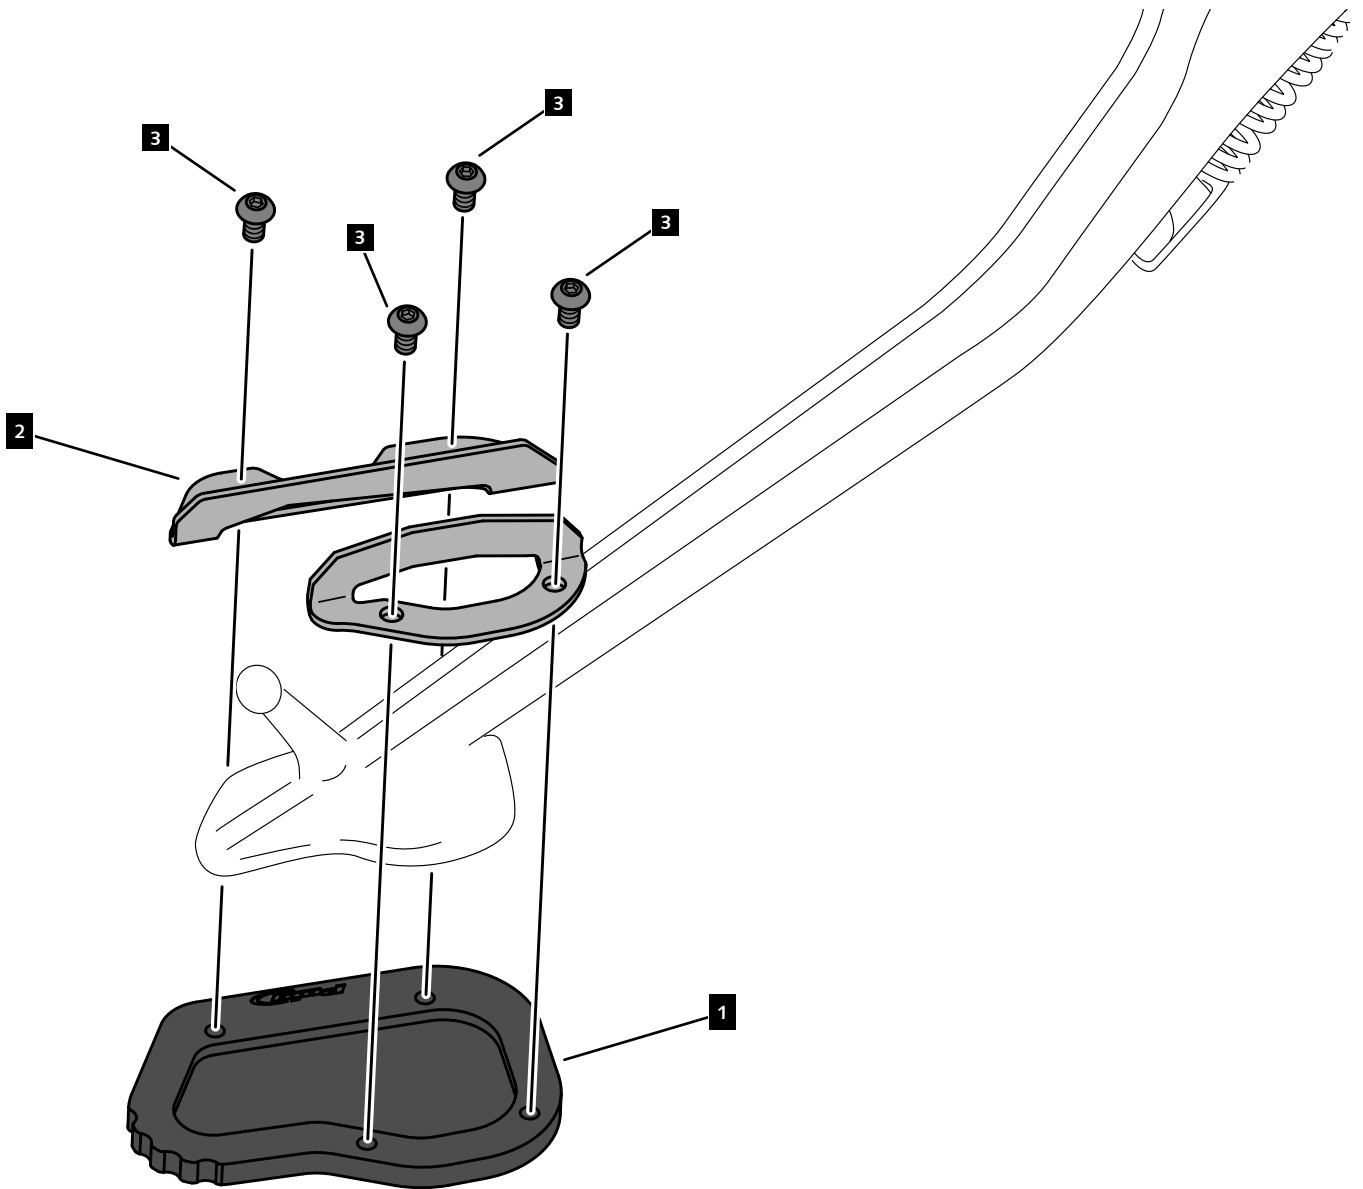

**TRIUMPH TIGER 1200 DESERT / ALPINE* EDITION '20-'21 /
TRIUMPH TIGER 1200 XR / XRT / XRX* / XCX / XCA '18-'20**

*Excepto versiones de altura baja / *Except low ride height versions

**REF
20770N**

INSTRUCCIONES DE MONTAJE - MOUNTING INSTRUCTIONS