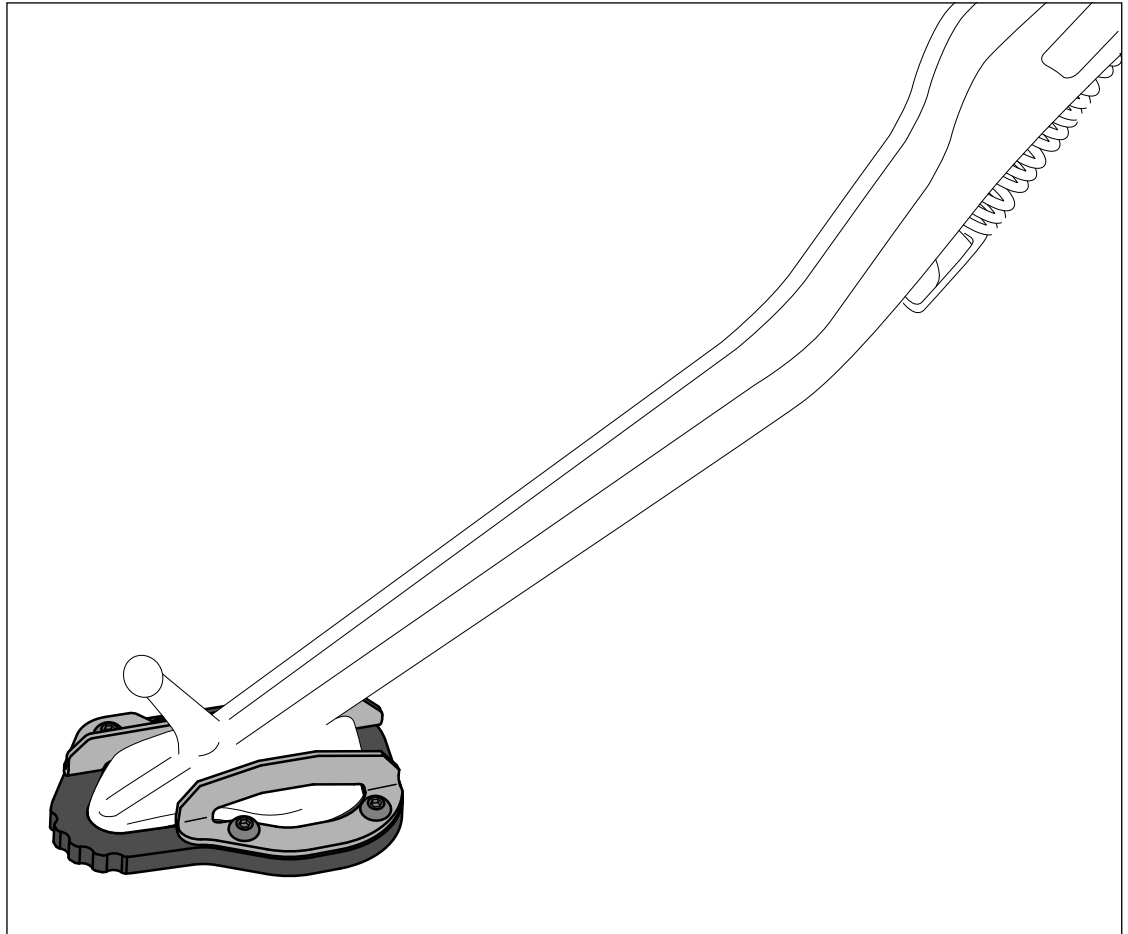

**TRIUMPH TIGER 1200 DESERT / ALPINE\* EDITION '20-'21 /  
TRIUMPH TIGER 1200 XR / XRT / XRX\* / XCX / XCA '18-'20**

\*Excepto versiones de altura baja / \*Except low ride height versions

REF 20770N

**EXTENSIÓN PATA DE CABRA / KICKSTAND EXTENSION**

ID.	PIEZA / PART	DESCRIPCIÓN	DESCRIPTION	QTY.
1		Base aluminio	Aluminum base	1
2		Chapa superior	Upper plate	1
3		Tornillo M5x8 DIN1001 INOX	M5x8 DIN1001 INOX screw	4

**TRIUMPH TIGER 1200 DESERT / ALPINE\* EDITION '20-'21 /  
TRIUMPH TIGER 1200 XR / XRT / XRX\* / XCX / XCA '18-'20**