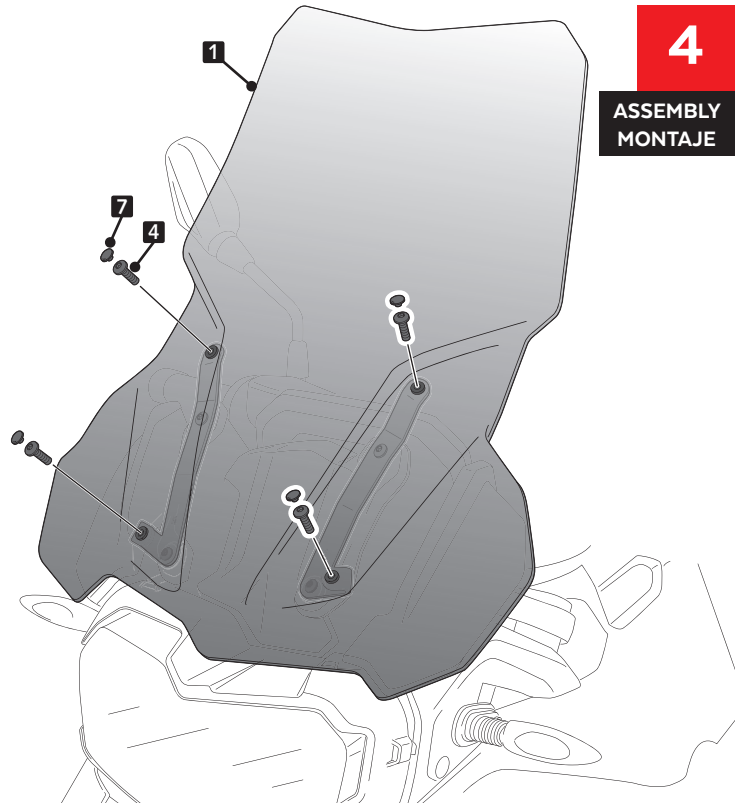

ID	PIEZA/PART	DESCRIPCIÓN	DESCRIPTION	QTY	REF
1		Cúpula touring	Touring screen	1	9770W/H/FM3
2		Soporte metálico derecho ( R )	Right metal support ( R )	1	SOPOR-2P-3-9770
3		Soporte metálico izquierdo ( L )	Left metal support ( L )	1	SOPOR-2P-3-9770
4		Tornillo Allen M5x16 Ø11 ISO 7380	M5x16 Ø11 ISO 7380 Allen screw	8	TORNI-I7380-493
5		Silentblock Ø9 xØ6 x 8mm	Ø9 xØ6 x 8mm silentblock	4	AROPASACABLES-3
6		Casquillo con valona Ø12xØ6,8x7,3	Ø12xØ6,8x7,3 bush with flange	4	CASQUI-1A---750
7		Tapón tornillo M5 ISO 7380	M5 ISO 7380 screw cap	4	TAPON-----85

# BMW F750GS '18-

INSTRUCCIONES DE MONTAJE - MOUNTING INSTRUCTIONS - MONTAGEANLEITUNG

**1**

DISASSEMBLY  
MONTAJE

**2**

ASSEMBLY  
MONTAJE

**3**

ASSEMBLY  
MONTAJE

**4**

ASSEMBLY  
MONTAJE

# VISERA MULTIREGULABLE MULTI-ADJUSTABLE VISOR

CÚPULA TIPO  
 TYPE WINDSCREEN **A**

CÚPULA TIPO  
 TYPE WINDSCREEN **B**

CÚPULA TIPO  
 TYPE WINDSCREEN **C**

Ref.: 6007

Ref.: 5852

Ref.: 5853

Ahumado/Smoke