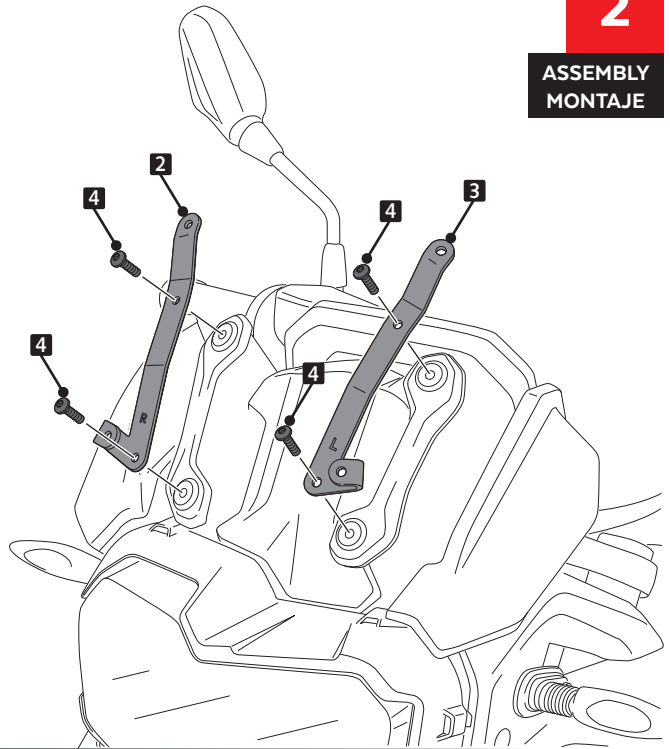

ID	PIEZA/PART	DESCRIPCIÓN	DESCRIPTION	QTY	REF
1		Cúpula touring	Touring screen	1	9770W/H/FM3
2		Soporte metálico derecho ( R )	Right metal support ( R )	1	SOPOR-2P-3-9770
3		Soporte metálico izquierdo ( L )	Left metal support ( L )	1	SOPOR-2P-3-9770
4		Tornillo Allen M5x16 Ø11 ISO 7380	M5x16 Ø11 ISO 7380 Allen screw	8	TORNI-I7380-493
5		Silentblock Ø9 xØ6 x 8mm	Ø9 xØ6 x 8mm silentblock	4	AROPASACABLES-3
6		Casquillo con valona Ø12xØ6,8x7,3	Ø12xØ6,8x7,3 bush with flange	4	CASQUI-1A---750
7		Tapón tornillo M5 ISO 7380	M5 ISO 7380 screw cap	4	TAPON-----85

# BMW F750GS '18-

INSTRUCCIONES DE MONTAJE - MOUNTING INSTRUCTIONS - MONTAGEANLEITUNG

**1**

DISASSEMBLY  
MONTAJE

**2**

ASSEMBLY  
MONTAJE

**3**

ASSEMBLY  
MONTAJE

**4**

ASSEMBLY  
MONTAJE