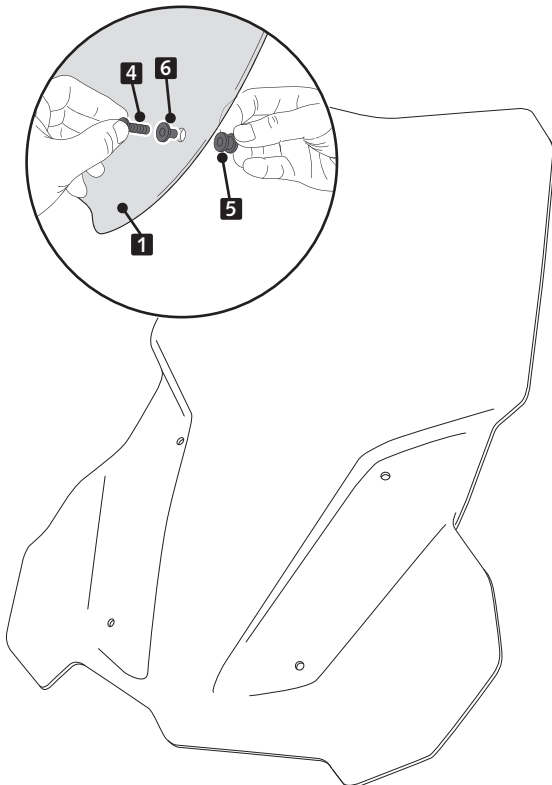

ID	PIEZA/PART	DESCRIPCIÓN	DESCRIPTION	QTY	REF
1		Cúpula touring	Touring screen	1	9770W/H/FM3
2		Soporte metálico derecho ( R )	Right metal support ( R )	1	SOPOR-2P-3-9770
3		Soporte metálico izquierdo ( L )	Left metal support ( L )	1	SOPOR-2P-3-9770
4		Tornillo Allen M5x16 Ø11 ISO 7380	M5x16 Ø11 ISO 7380 Allen screw	8	TORNI-I7380-493
5		Silentblock Ø9 xØ6 x 8mm	Ø9 xØ6 x 8mm silentblock	4	AROPASACABLES-3
6		Casquillo con valona Ø12xØ6,8x7,3	Ø12xØ6,8x7,3 bush with flange	4	CASQUI-1A---750
7		Tapón tornillo M5 ISO 7380	M5 ISO 7380 screw cap	4	TAPON-----85

# BMW F750GS '18-

INSTRUCCIONES DE MONTAJE - MOUNTING INSTRUCTIONS - MONTAGEANLEITUNG

**1**

DISASSEMBLY  
MONTAJE

**2**

ASSEMBLY  
MONTAJE

**3**

ASSEMBLY  
MONTAJE

Transparente/Clear

1 persona  
 1 person

15 min

Fácil - Easy

Media-Intermediate

Difícil-Difficult

**Nota/Note:**

Si la visera se suministra con la cúpula Puig, no será necesario realizar los agujeros por que ya vienen incorporados.