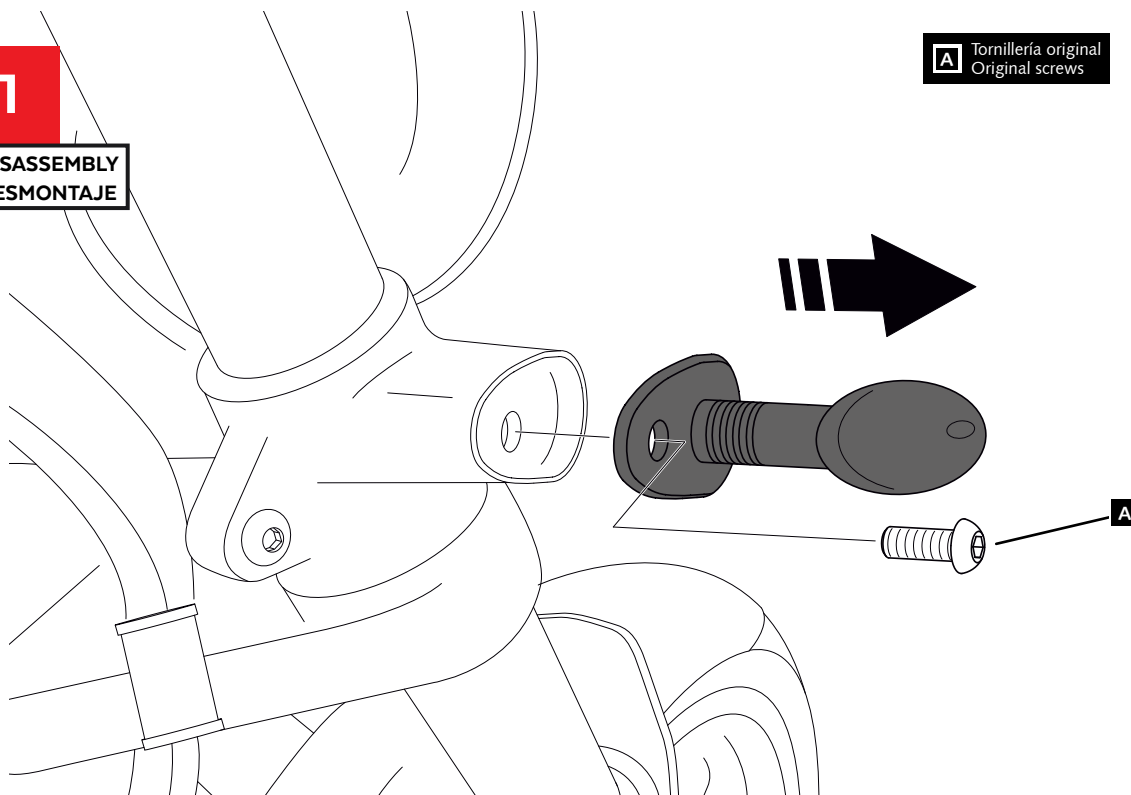

KAWASAKI VULCAN 650S '15-

INSTRUCCIONES DE MONTAJE - MOUNTING INSTRUCTIONS - MONTAGEANLEITUNG

1

**DISASSEMBLY
DESMONTAJE**

A Tornillería original
Original screws