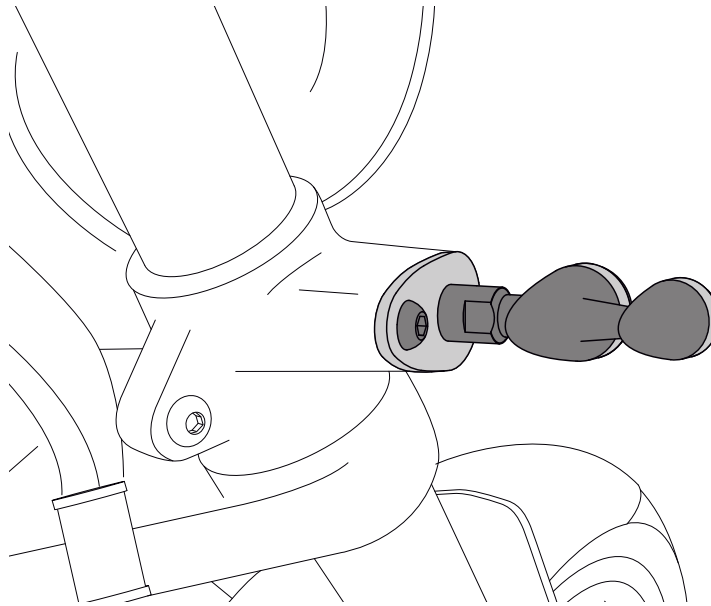

# KAWASAKI VULCAN 650S '15-

REF 9676N

SOPORTE INTERMITENTE DELANTERO / FRONT TURN SIGNAL SUPPORT / VORDERE BLINKENDE HALTER

ID.	PIEZA / PART	DESCRIPCIÓN	DESCRIPTION	QTY.	REF.:
1		Soporte aluminio	Aluminum support	2	INTDEL02-0-0002
2		Tornillo M6x15 DIN7380 (NEGRO)	M6x15 DIN7380 screw (BLACK)	2	TORNI-I7380-403
3		Intermitentes (No incluidos)	Turn signals (Not included)	2	Según Modelo / Depending on model

## KAWASAKI VULCAN 650S '15-

INSTRUCCIONES DE MONTAJE - MOUNTING INSTRUCTIONS - MONTAGEANLEITUNG

**1**

**DISASSEMBLY  
DESMONTAJE**

**A** Tornillería original  
Original screws

**2**

**ASSEMBLY  
MONTAJE**