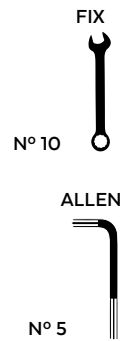

# KAWASAKI VULCAN 650S '15-

REF 9676N

SOPORTE INTERMITENTE DELANTERO / FRONT TURN SIGNAL SUPPORT / VORDERE BLINKENDE HALTER

ID.	PIEZA / PART	DESCRIPCIÓN	DESCRIPTION	QTY.	REF.:
1		Soporte aluminio	Aluminum support	2	INTDEL02-0-0002
2		Tornillo M6x15 DIN7380 (NEGRO)	M6x15 DIN7380 screw (BLACK)	2	TORNI-I7380-403
3		Intermitentes (No incluidos)	Turn signals (Not included)	2	Según Modelo / Depending on model

## KAWASAKI VULCAN 650S '15-

INSTRUCCIONES DE MONTAJE - MOUNTING INSTRUCTIONS - MONTAGEANLEITUNG

**1**

**DISASSEMBLY  
DESMONTAJE**

**A** Tornillería original  
Original screws

**2**

**ASSEMBLY  
MONTAJE**