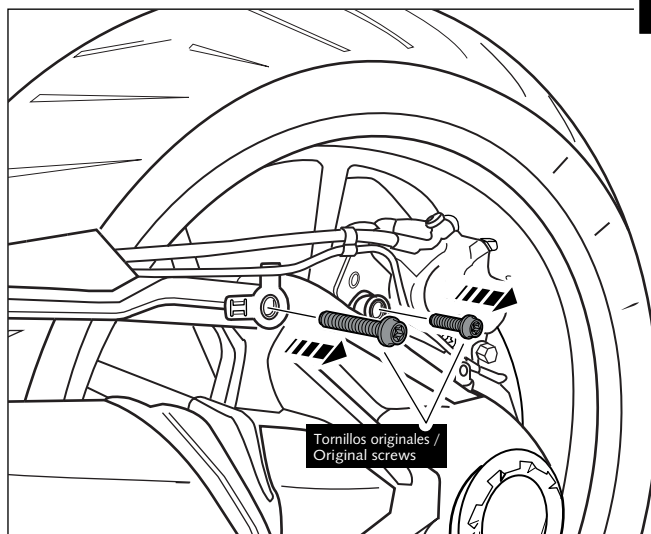

GUARDABARROS TRASERO ADAPTABLE A - REAR MUDGUARD ADAPTABLE TO -
HINTERRADABDECKUNG FÜR

BMW R1200R '15- / R1200RS '15-

Ref.: 7682 J
(color negro/black colour)

Ref.: 7682 C
(color carbono/carbon look)

ID.		DESCRIPCIÓN	DESCRIPTION	QTY.
1		Guardabarros	Mudguard	1
2		Soporte aluminio	Support aluminum	1
3		Silentblock	Well nut	3
4		Tornillo Allen M5x11 ISO 7380 Autoblocante	M5x11 ISO 7380 Allen lock screw	2
5		Casquillo con valona M5	M5 bush with flange	3
6		Arandela Grower DIN 127 M5	DIN 127 M5 Grower washer	3
7		Tornillo Allen M8x40 DIN 912 12.9	M8x40 DIN 912 12.9 Allen screw	1
8		Tornillo Allen M10x75 DIN 912 12.9	M10x75 DIN 912 12.9 Allen screw	1
9		Casquillo Ø int. 10,5 Ø ext.-(1)15 x Ø ext.-(2)21x19,5	Arrowhead Ø inner 10,5 Øoute -(1)15 x Øoute	1
10		Casquillo de fricción IGUS Ø int. 15 x Ø ext. 17x15	Arrowhead IGUS Ø inner 15 x Ø outer 17x15	1
11		Tapón tornillo M5 ISO 7380	M5 ISO 7380 Screw cap	3
12		Tornillo Allen M5x16 ISO 7380	M5x16 ISO 7380 Allen screw	1
13		Casquillo Ø8 x Ø14 x 3.5mm	Ø8 x Ø14 x 3.5mm spacer	1