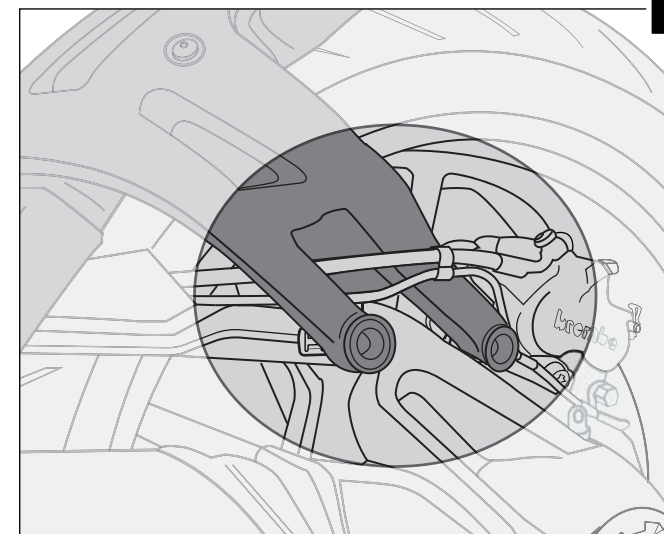

GUARDABARROS TRASERO ADAPTABLE A - REAR MUDGUARD ADAPTABLE TO -
HINTERRADABDECKUNG FÜR

BMW R1200R '15- / R1200RS '15-

Ref.: 7682 J
(color negro/black colour)

Ref.: 7682 C
(color carbono/carbon look)

ID.		DESCRIPCIÓN	DESCRIPTION	QTY.
1		Guardabarros	Mudguard	1
2		Soporte aluminio	Support aluminum	1
3		Silentblock	Well nut	3
4		Tornillo Allen M5x11 ISO 7380 Autoblocante	M5x11 ISO 7380 Allen lock screw	2
5		Casquillo con valona M5	M5 bush with flange	3
6		Arandela Grower DIN 127 M5	DIN 127 M5 Grower washer	3
7		Tornillo Allen M8x40 DIN 912 12.9	M8x40 DIN 912 12.9 Allen screw	1
8		Tornillo Allen M10x75 DIN 912 12.9	M10x75 DIN 912 12.9 Allen screw	1
9		Casquillo Ø int. 10,5 Ø ext.-(1)15 x Ø ext.-(2)21x19,5	Arrowhead Ø inner 10,5 Øoute -(1)15 x Øoute	1
10		Casquillo de fricción IGUS Ø int. 15 x Ø ext. 17x15	Arrowhead IGUS Ø inner 15 x Ø outer 17x15	1
11		Tapón tornillo M5 ISO 7380	M5 ISO 7380 Screw cap	3
12		Tornillo Allen M5x16 ISO 7380	M5x16 ISO 7380 Allen screw	1
13		Casquillo Ø8 x Ø14 x 3.5mm	Ø8 x Ø14 x 3.5mm spacer	1