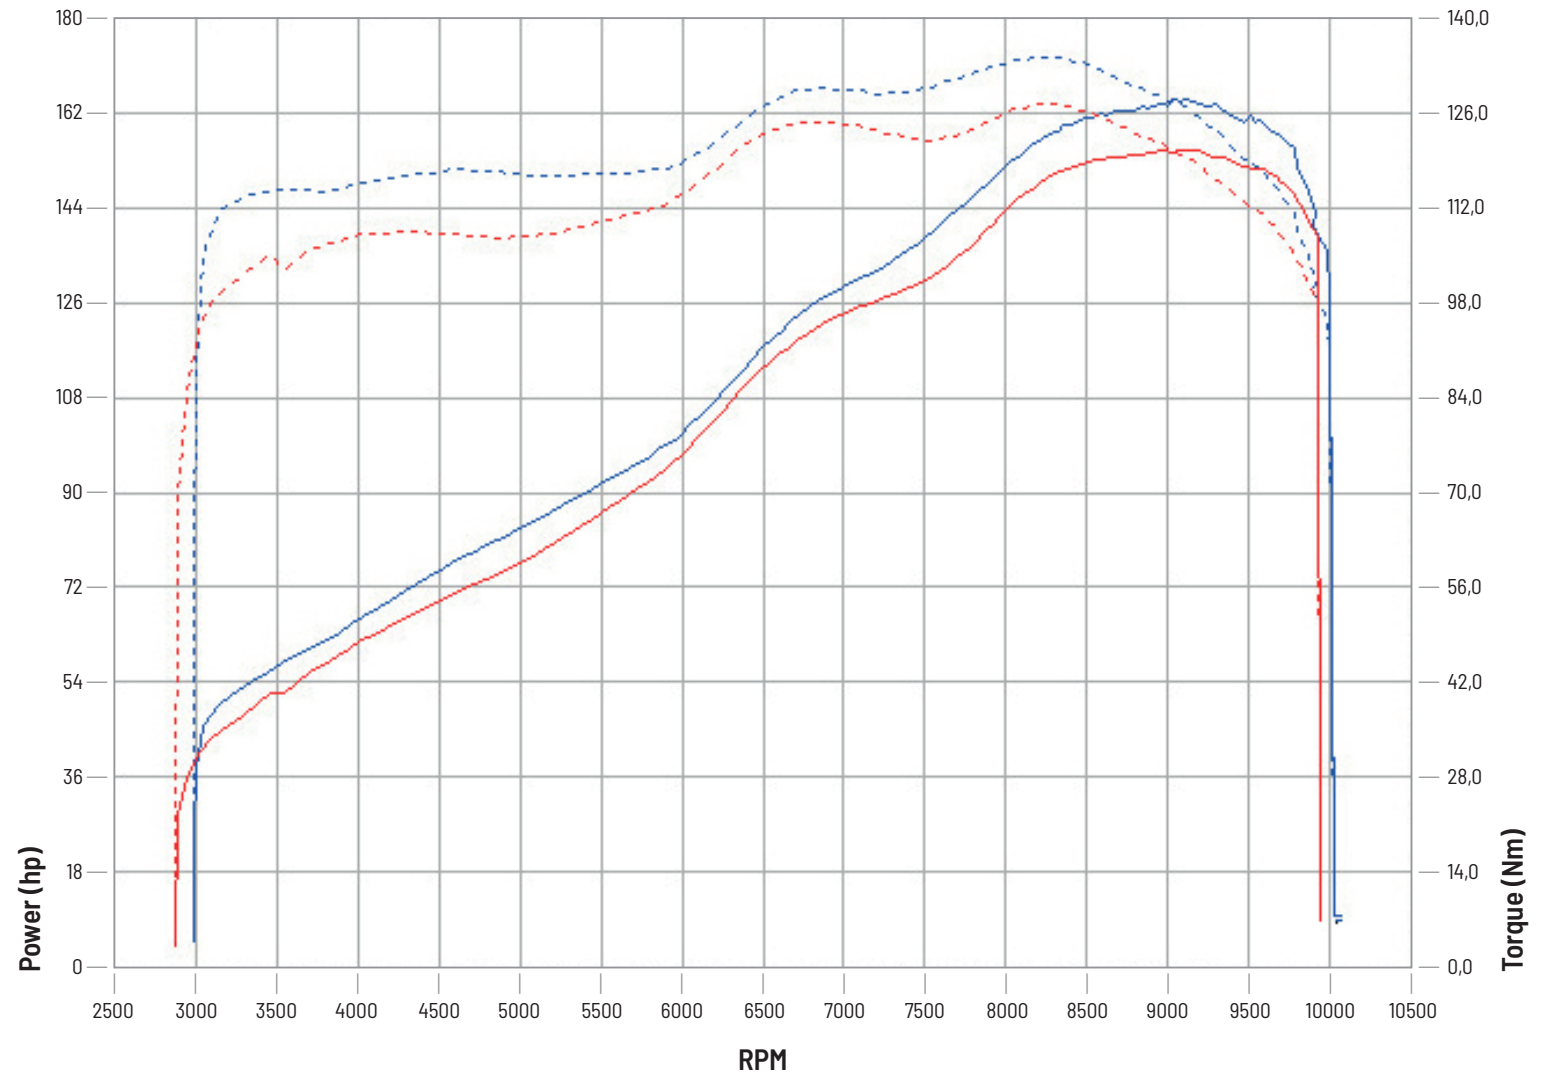

Model
**KTM
 SUPERDUKE 1290
 2017-2019**

Line
SLIP ON

Muffler
SUONO

	Power (hp)	Torque (Nm)
■ Stock	155,0 hp 9100 rpm	127,4 Nm 8294 rpm
■ MIVV Suono + map	164,7 hp 9109 rpm	134,3 Nm 8173 rpm