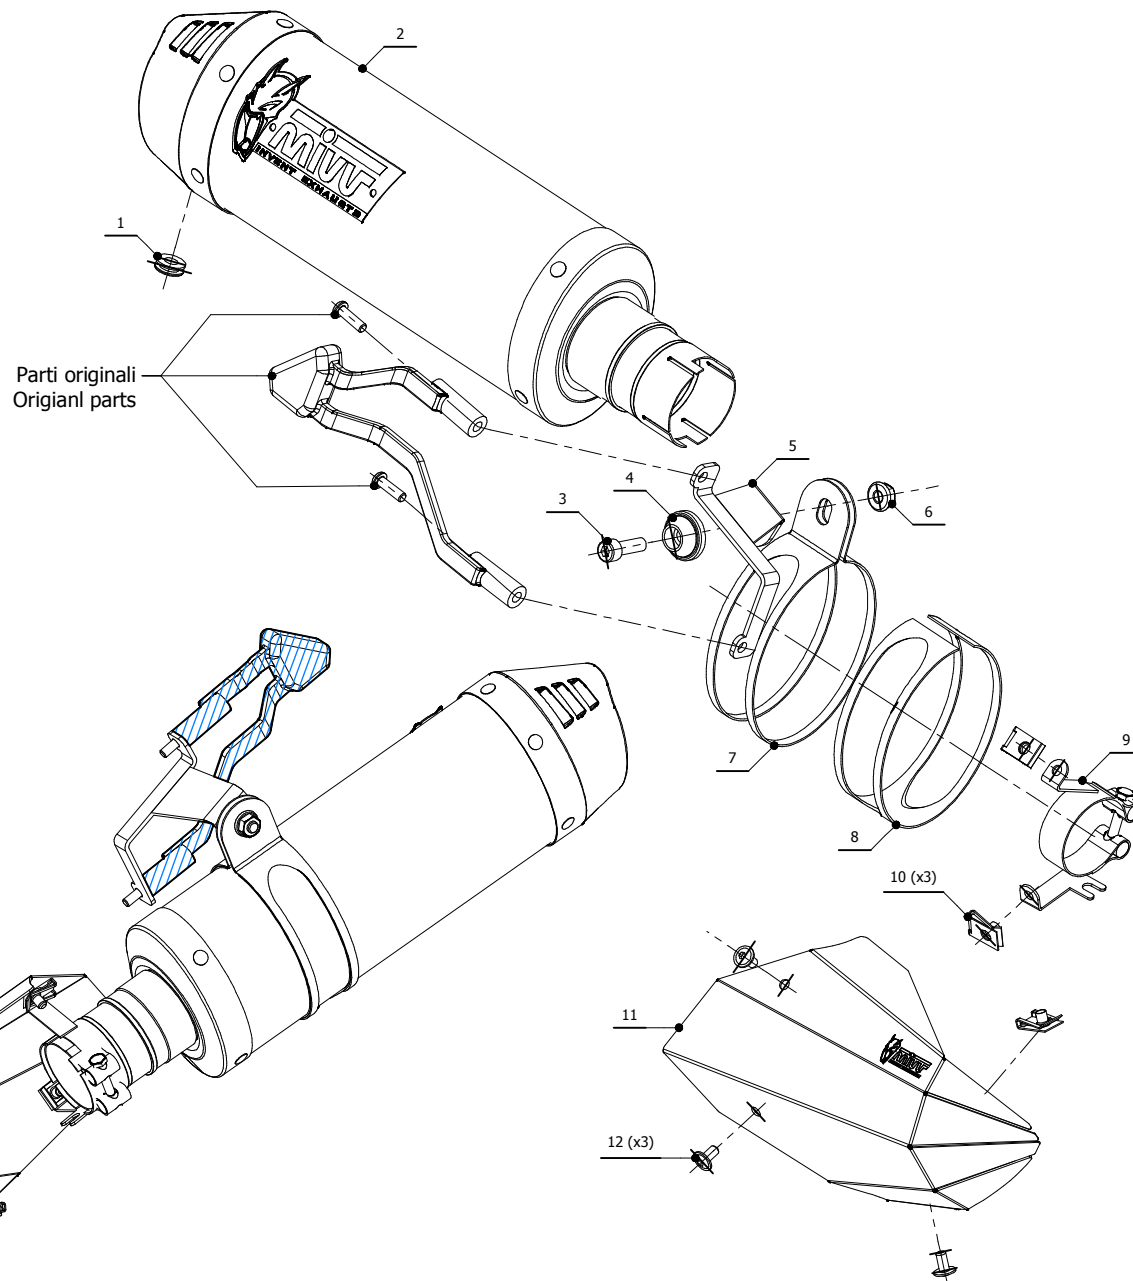

MODEL DUCATI MULTISTRADA 1200 YEAR 2015 -->

LINE SPORT

MUFFLER OVAL CARBON CAP

SCHEMATIC

ELENCO PARTI / PARTS LIST

#	QTÀ / QTY	DESCRIZIONE / DESCRIPTION	CODICE / CODE
1	1	Tappo in gomma / Rubber stopper	50.73.266.1
2	1	Silenziatore / Muffler	OVAL CARBON CAP 300
3	1	Vite M8x25 / Screw M8x25	50.73.064.1
4	1	Rondella alluminio / Aluminium washer	50.73.291.1
5	1	Staffa / Bracket	50.SS.951.0
6	1	Dado M8 flangiato / Flanged nut M8	50.73.393.1
7	1	Staffa / Bracket	50.SS.030.0
8	1	Protezione in gomma per staffa / Rubber protection for bracket	50.73.077.1
9	1	Fascetta / Pipe clamp	50.73.797.0
10	3	Dado rapido / Cage nut	50.66.009.1
11	1	Cover acciaio nero / Black steel cover	50.CR.031.0
12	3	Vite M6x12 / Screw M6x12	50.00.063.1

APPLICAZIONI / APPLICATIONS

CODICE / CODE	SILENZIATORE / MUFFLER	TUBO / PIPE	FASCETTA / CLAMP
D.034.L3C	CARBONIO (COPPA CARBONIO) / CARBON (CARBON CAP)	///	INOX / ST. STEEL
D.034.L4C	TITANIO (COPPA CARBONIO) / TITANIUM (CARBON CAP)		